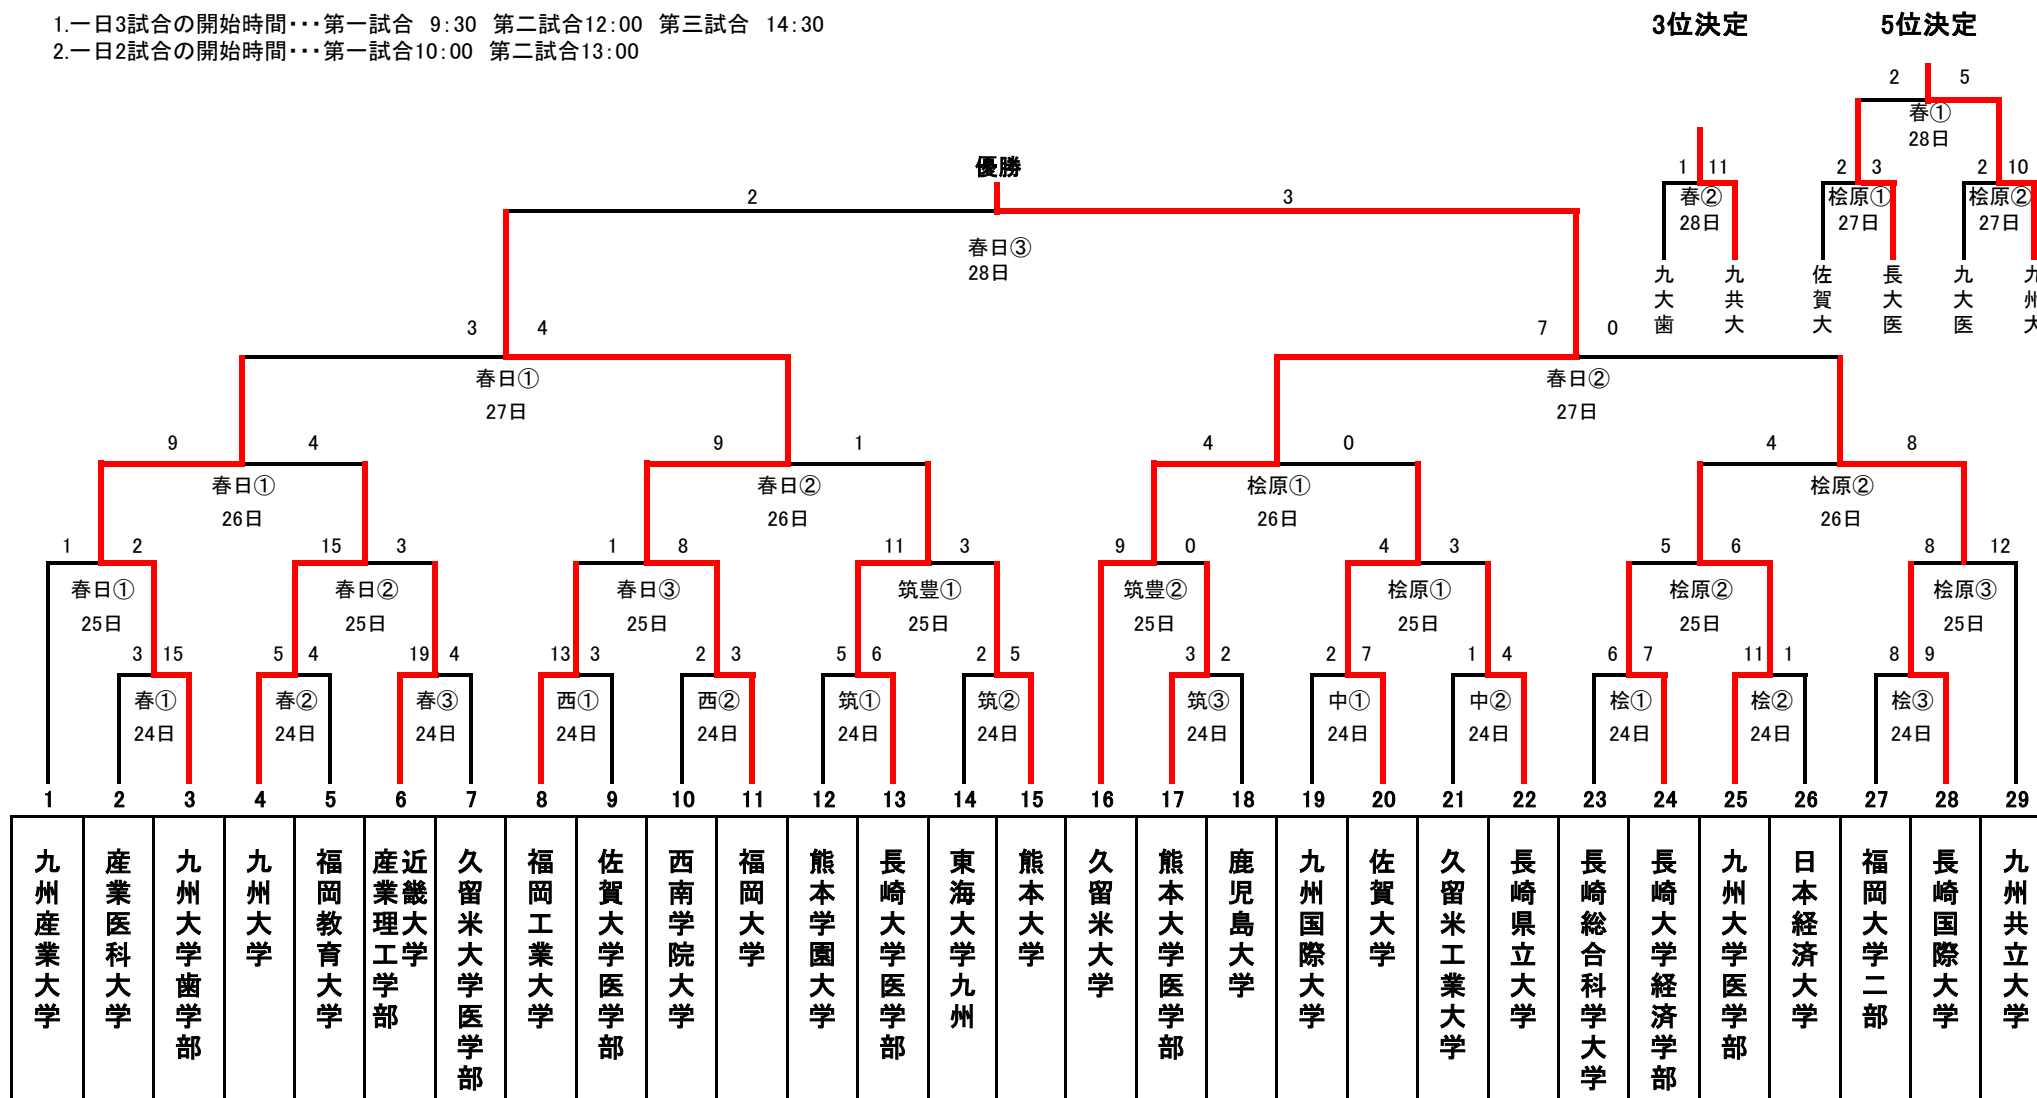

第66回全日本大学準硬式野球九州選手権大会組み合わせ

1 会 期 平成26年5月23日(金)~5月28日(水) 予備日29日(木)、30日(金)
 2 開 会 式 平成26年5月23日(金) 17:00 春日球場
 3 閉 会 式 平成26年5月28日(水) 18:00 春日球場

1.一日3試合の開始時間...第一試合 9:30 第二試合12:00 第三試合 14:30
 2.一日2試合の開始時間...第一試合10:00 第二試合13:00

春=春日球場 桜=桜原球場 汐=汐井球場 西=西部運動公園球場 筑=筑豊球場 第一シード1・29 第二シード15・16・22

5/24中間球場の予備日は 25日の場合は光陵スタジアム 26日の場合は汐井球場となる その他の球場は同じ球場で雨天順延