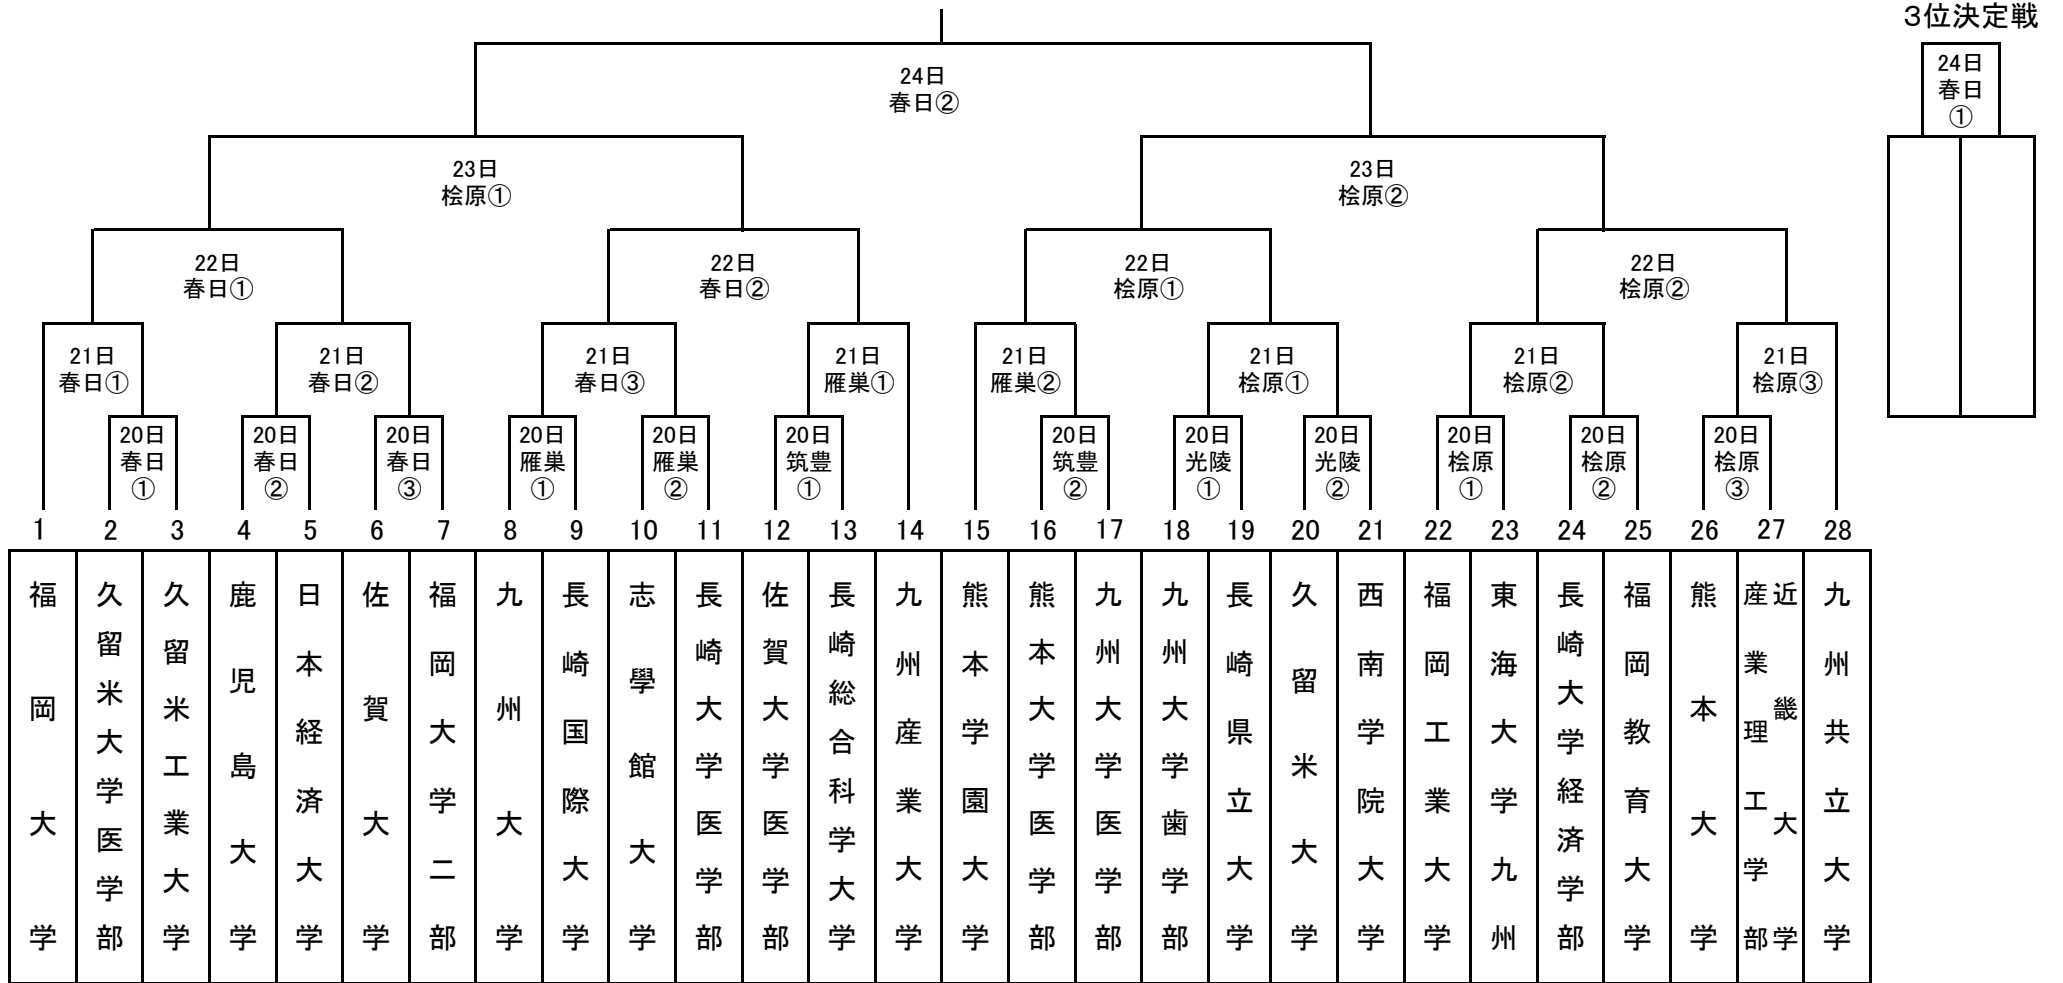

第69回全日本大学準硬式野球 九州選手権大会

平成29年5月19日(金)～24日(水) 予備日25・26・27・28

開会式 5月19日(金)17:00 春日球場 閉会式 5月24日 16:00 春日球場

注1、1日3試合の場合は・・・開始時間 第一試合 ①9:30 第二試合 ②12:00 第三試合 ③14:30

注2、1日2試合の場合は・・・開始時間 第一試合 ①10:00 第二試合 ②13:00

注3、ベンチは 若い方が一塁側