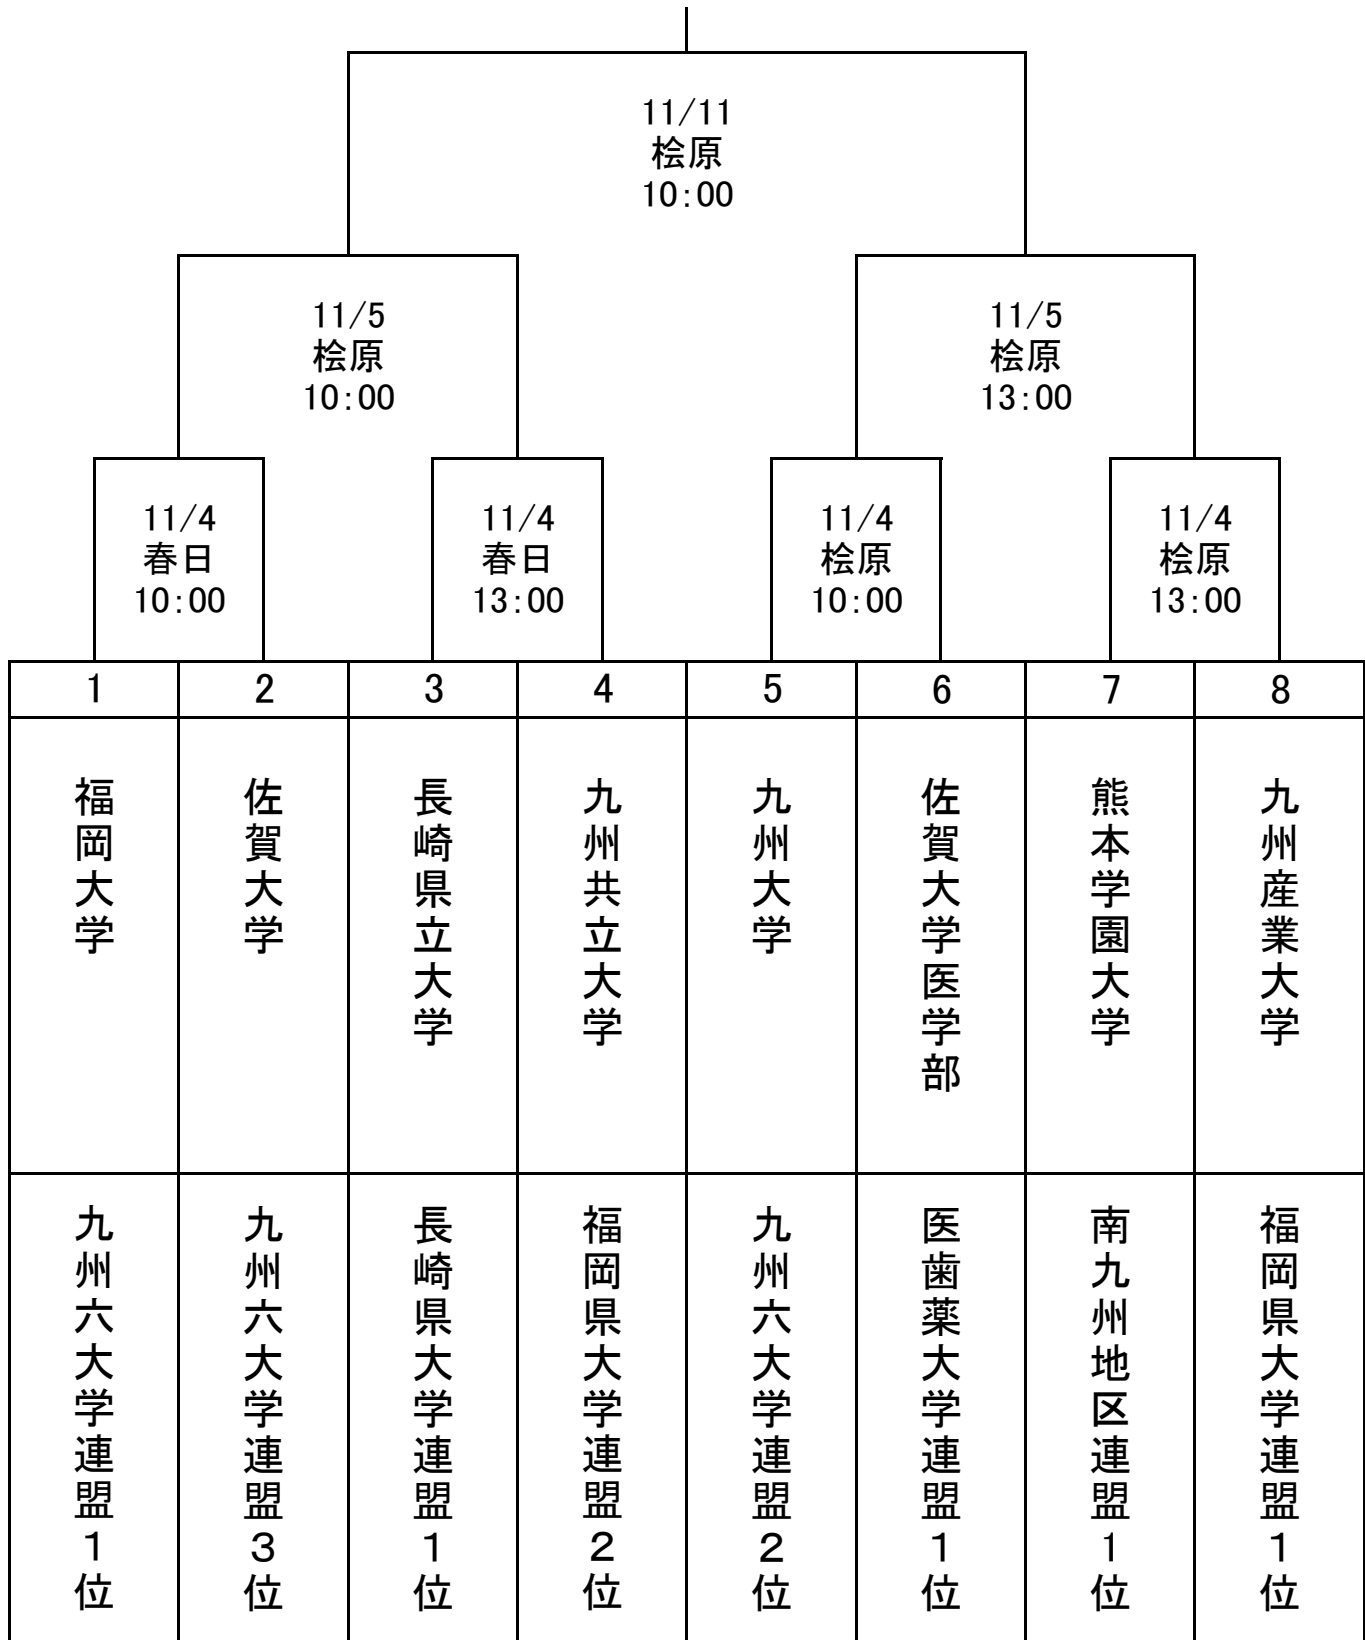

第27回九州地区大学準硬式野球 秋季大会

予備日: 11/27 春日球場